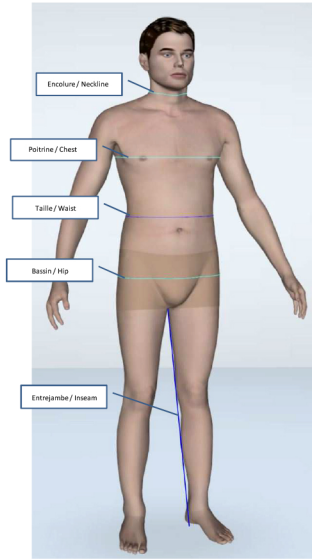

Mesures morphologiques / Body measurements

VESTE / JACKET

	CM	INCHES	CM	INCHES	CM	INCHES	CM	INCHES	CM	INCHES	CM	INCHES	CM	INCHES	CM	INCHES	CM	INCHES	CM	INCHES				
POITRINE / CHEST	8690	33,9/35,4	9094	35,4/37	9498	37,3/8,5	98102	38,5/40,1	102106	40,1/41,7	106110	41,7/43,3	110114	43,3/44,8	114118	44,8/46,4	118122	46,4/48,0	122126	48,0/49,6	126130	49,6/51,2	130134	51,2/52,7
TAILLE / WAIST	7074	27,5/29,1	7478	28,1/30,7	7882	30,7/32,3	8286	32,3/33,8	8690,5	33,8/35,4	90,5/95,5	35,4/37,0	95,5/100,5	37,0/38,6	100,5/105,5	38,6/41,3	105,5/110,5	41,3/43,3	110,5/115,5	43,3/45,3	115,5/120,5	45,3/47,5	120,5/125,5	47,5/49,7

TAILLE / SIZE	XS	S	M	L	XL	XXL	3XL	4XL	5XL
TAILLE FR / FR SIZE	44	46	48	50	52	54	56	58	60
TAILLE UK / UK SIZE	34	36	38	40	42	44	46	48	50
TAILLE ALL / DE SIZE	44	46	48	50	52	54	56	58	60
TAILLE NL / NL SIZE	44	46	48	50	52	54	56	58	60
TAILLE IT / IT SIZE	44	46	48	50	52	54	56	58	60
TAILLE ES / SP SIZE	44	46	48	50	52	54	56	58	60
TAILLE PT / PT SIZE	44	46	48	50	52	54	56	58	60
TAILLE US-CAN / US-CAN SIZE	34	36	38	40	42	44	46	48	50

PANTALON / PANT

	CM	INCHES	CM	INCHES	CM	INCHES	CM	INCHES	CM	INCHES	CM	INCHES	CM	INCHES	CM	INCHES	CM	INCHES	CM	INCHES	CM	INCHES		
TAILLE / WAIST	7074	27,5/29,1	7478	28,1/30,7	7882	30,7/32,3	8286	32,3/33,8	8690,5	33,8/35,4	90,5/95,5	35,4/37,0	95,5/100,5	37,0/38,6	100,5/105,5	38,6/41,3	105,5/110,5	41,3/43,3	110,5/115,5	43,3/45,3	115,5/120,5	45,3/47,5	120,5/125,5	47,5/49,7
BASSIN / HIPS	86,25/91,75	33,9/35,4	91,75/94,25	35,8/37	94,25/96,75	37,9/37,8	96,75/99,25	37,8/38,9	99,25/101,5	38,9/39,7	101,5/103,5	39,7/40,5	103,5/105,5	40,5/41,3	105,5/107,5	41,3/42,1	107,5/109,5	42,1/42,9	109,5/111,5	42,9/43,7	111,5/113,5	43,7/44,5	113,5/115,5	44,5/45,3
ENTREJAMBE / INSEAM	73,78/81,1	31,0/31,5	80,18/85,5	31,5	80,59/85,9	31,5	80,98/81,3	31,5/31,8	81,38/81,7	31,8	81,78/82,1	31,8/32,2	82,18/82,5	32,2	82,58/82,9	32,2	82,98/83,3	32,2/32,6	83,38/83,7	32,6	83,78/84,1	32,6/33	84,18/84,5	33

TAILLE / SIZE	XS	S	M	L	XL	XXL	3XL	4XL	5XL
TAILLE FR PANTALON / PANT FR SIZE	36	38	40	42	44	46	48	50	52
TAILLE UK / UK SIZE	26	28	30	32	34	36	38	40	42
TAILLE ALL / DE SIZE	42	44	46	48	50	52	54	56	58
TAILLE NL / NL SIZE	42	44	46	48	50	52	54	56	58
TAILLE IT / IT SIZE	40	42	44	46	48	50	52	54	56
TAILLE ES / SP SIZE	36	38	40	42	44	46	48	50	52
TAILLE PT / PT SIZE	36	38	40	42	44	46	48	50	52
TAILLE US / US SIZE	W26L32	W28L32	W30L32	W32L32	W34L32	W36L33	W38L32	W40L32	W42L33

CHEMISE / SHIRT

	CM	INCHES	CM	INCHES	CM	INCHES	CM	INCHES	CM	INCHES	CM	INCHES	CM	INCHES	CM	INCHES	CM	INCHES	CM	INCHES	CM	INCHES	CM	INCHES				
ENCOLURE / NECKLINE	35/36	13,7/14,1	36/37	14,1/14,5	37/38	14,5/14,9	38/39	14,9/15,3	39/40	15,3/15,7	40/41	15,7/16,1	41/42	16,1/16,5	42/43	16,5/16,9	43/44	16,9/17,3	44/45	17,3/17,7	45/46	17,7/18,1	46/47	18,1/18,5	47/48	18,5/18,9	48/49	18,9/19,3
POITRINE / CHEST	8690	33,9/35,4	9094	35,4/37	9498	37,3/8,5	98102	38,5/40,1	102106	40,1/41,7	106110	41,7/43,3	110114	43,3/44,8	114118	44,8/46,4	118122	46,4/48,0	122126	48,0/49,6	126130	49,6/51,2	130134	51,2/52,7	134138	52,7/54,3	138142	54,3/55,9

TAILLE / SIZE	XS	S	M	L	XL	XXL	3XL	4XL	5XL	6XL